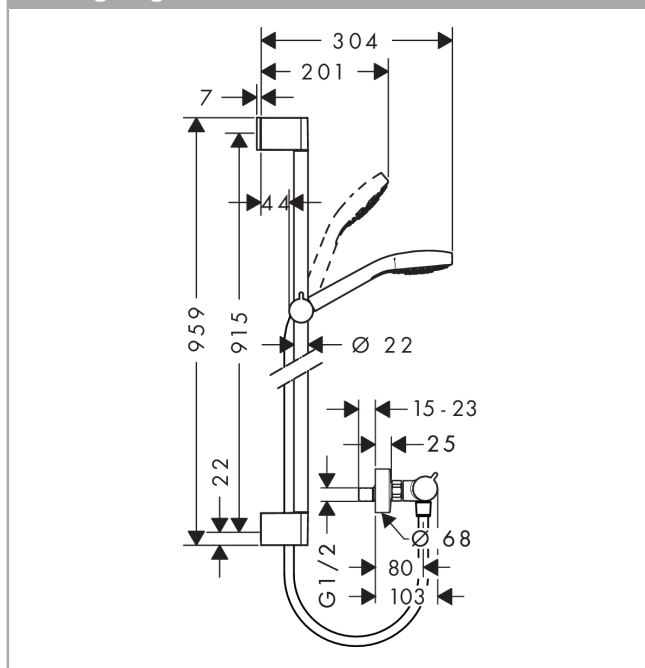

Croma Select E
Croma Select E Vario / Ecostat Comfort sæt 90 cm
 Overflader : hvid/krom Art.Nr.: 27082400

Beskrivelse

Kendetegn

- stråletype: Rain, TurboRain, IntenseRain
- vælg stråletype komfortabelt med tryk på Select-knap
- kugleled der modvirker fordrejning af bruserslangen
- bruserholderens vinkel kan justeres med 45°
- maksimal gennemstrømsmængde (ved 3 bar): 15 l/min

Produktdetaljer

Pris ekskl. moms 2.549,00 DKK
 Pris inkl. moms * 3.186,25 DKK

Teknologi

Produktbillede

Måltegn

Croma Select E
Croma Select E Vario / Ecostat Comfort sæt 90 cm
Overflader : hvid/krom Art.Nr.: 27082400