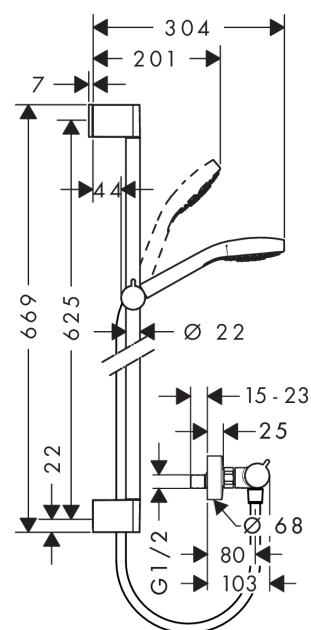

Croma Select E
Croma Select E Vario / Ecostat Comfort sæt 65 cm
 Overflader : hvid/krom Art.Nr.: 27081400

Beskrivelse

Kendetegn

- stråletype: Rain, TurboRain, IntenseRain
- vælg stråletype komfortabelt med tryk på Select-knap
- kugleled der modvirker fordrejning af bruserslangen
- bruserholderens vinkel kan justeres med 45°
- maksimal gennemstrømsmængde (ved 3 bar): 15 l/min

Produktdetaljer

VVS-nr.	722382740
Pris ekskl. moms	2.508,00 DKK
Pris inkl. moms *	3.135,00 DKK

Teknologi

Produktbillede

Måltegning

Croma Select E
Croma Select E Vario / Ecostat Comfort sæt 65 cm
Overflader : hvid/krom Art.Nr.: 27081400