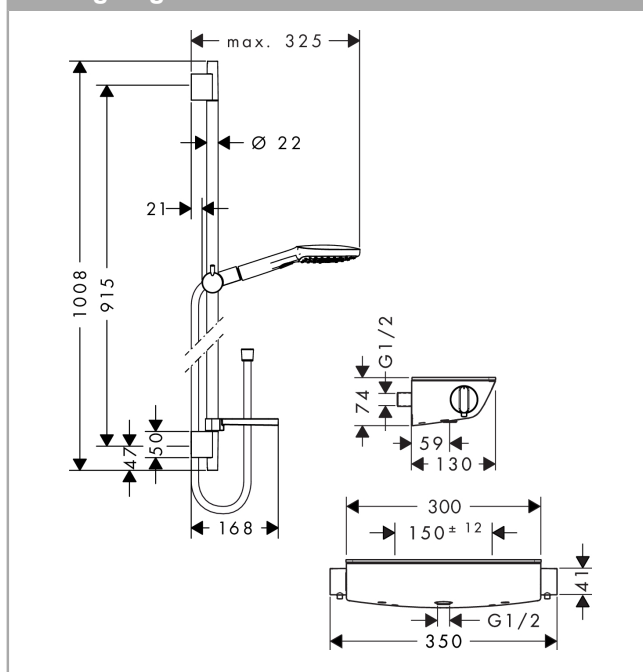

Måltegning