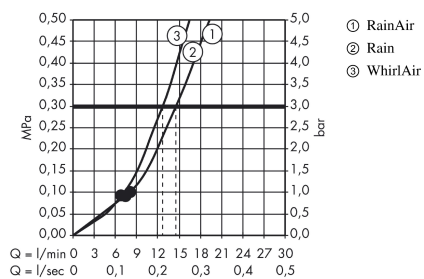

Raindance Select E

Ecostat Select termostat med Raindance Select E 120 3jet brusersæt 90 cm

Overflader : krom Art.Nr.: 27039000

Beskrivelse

Kendetegn

- stråletype: Rain, RainAir, WhirlAir
- vælg stråletype komfortabelt med tryk på Select-knap
- kugleled der modvirker fordrejning af bruserslangen
- holderens vinkel kan justeres med 90°, kan svinge og justeres i højde
- maksimal gennemstrømsmængde (ved 3 bar): 15 l/min

Produktdetaljer

Pris ekskl. moms

4.121,00 DKK

Pris inkl. moms *

5.151,25 DKK

Teknologi

Produktbillede

Måltegning

Gennemløbsdiagram

Værdierne for forbruget blev målt praksisorienteret og med de tilsvarende armaturer (termostat/blander/indbygget ventil).

Raindance Select E

Ecostat Select termostat med Raindance Select E 120 3jet brusersæt 90 cm