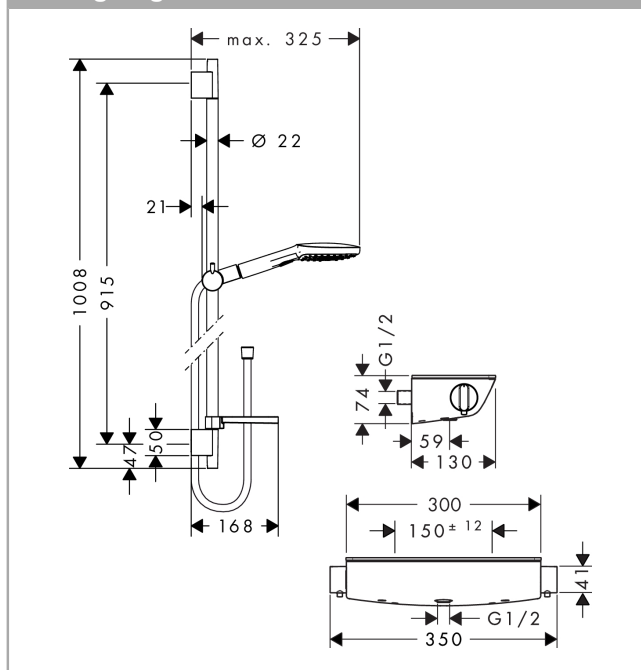

Raindance Select E

Ecostat Select termostat med Raindance Select E 120 3jet brusersæt 90 cm

Overflader : krom Art.Nr.: 27039000

Beskrivelse

Kendetegn

- stråletype: Rain, RainAir, WhirlAir
- vælg stråletype komfortabelt med tryk på Select-knap
- kugleled der modvirker fordrejning af bruserslangen
- holderens vinkel kan justeres med 90°, kan svinge og justeres i højde
- maksimal gennemstrømsmængde (ved 3 bar): 15 l/min

Produktdetaljer

Pris ekskl. moms

4.121,00 DKK

Pris inkl. moms *

5.151,25 DKK

Teknologi

Produktbillede

Måltegning

Gennemløbsdiagram

Værdierne for forbruget blev målt praksisorienteret og med de tilsvarende armaturer (termostat/blander/indbygget ventil).

Raindance Select E

Ecostat Select termostat med Raindance Select E 120 3jet brusersæt 90 cm

Overflader : krom Art.Nr.: 27039000

Monteringseksempel