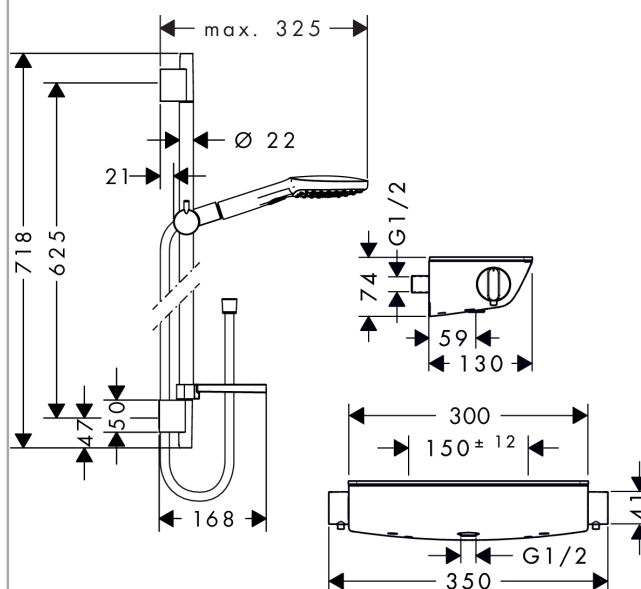

Raindance Select E

Ecostat Select termostat med Raindance Select E 120 3jet brusersæt 65 cm

Overflader : krom Art.Nr.: 27038000

Beskrivelse

Kendetegn

- stråletype: Rain, RainAir, WhirlAir
- vælg stråletype komfortabelt med tryk på Select-knap
- kugleled der modvirker fordrejning af bruserslangen
- holderens vinkel kan justeres med 90°, kan svinge og justeres i højde
- maksimal gennemstrømsmængde (ved 3 bar): 15 l/min

Produktdetaljer

VVS-nr.	722380844
Pris ekskl. moms	4.057,00 DKK
Pris inkl. moms *	5.071,25 DKK

Teknologi

Produktbillede

Måltegning

Gennemløbsdiagram

Værdierne for forbruget blev målt praksisorienteret og med de tilsvarende armaturer (termostat/blander/indbygget ventil).

Raindance Select E

Ecostat Select termostat med Raindance Select E 120 3jet brusersæt 65 cm

Overflader : krom Art.Nr.: 27038000

Monteringseksempel