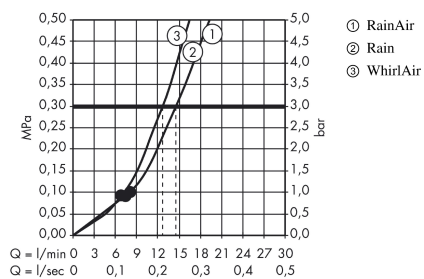

Gennemløbsdiagram

Værdierne for forbruget blev målt praksisorienteret og med de tilsvarende armaturer (termostat/blander/indbygget ventil).