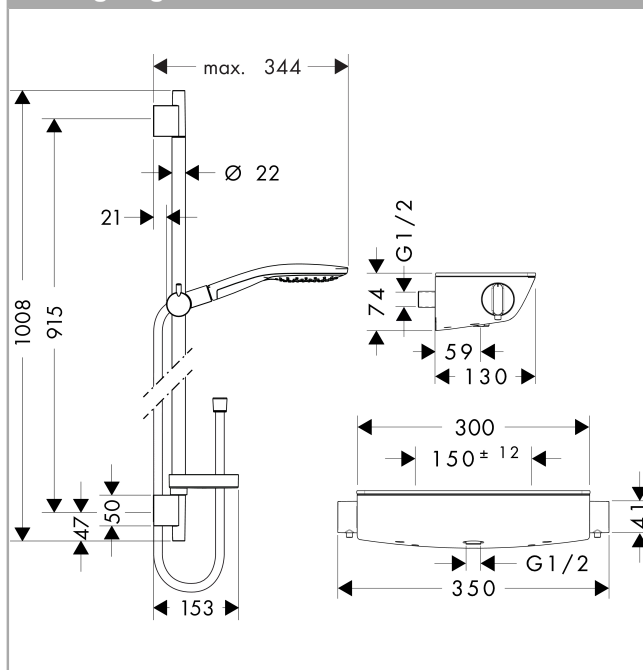

#### Kendetegn

- stråletype: RainAir, CaresseAir, Mix
- vælg stråletype komfortabelt med tryk på Select-knap
- kugleled der modvirker fordrejning af bruserslangen
- holderens vinkel kan justeres med 90°, kan svinge og justeres i højde
- maksimal gennemstrømsmængde (ved 3 bar): 16 l/min

### Måltegning