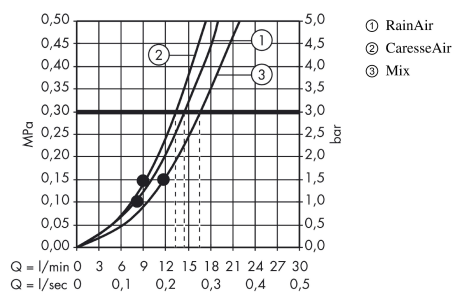

Gennemløbsdiagram

Værdierne for forbruget blev målt praksisorienteret og med de tilsvarende armaturer (termostat/blander/indbygget ventil).