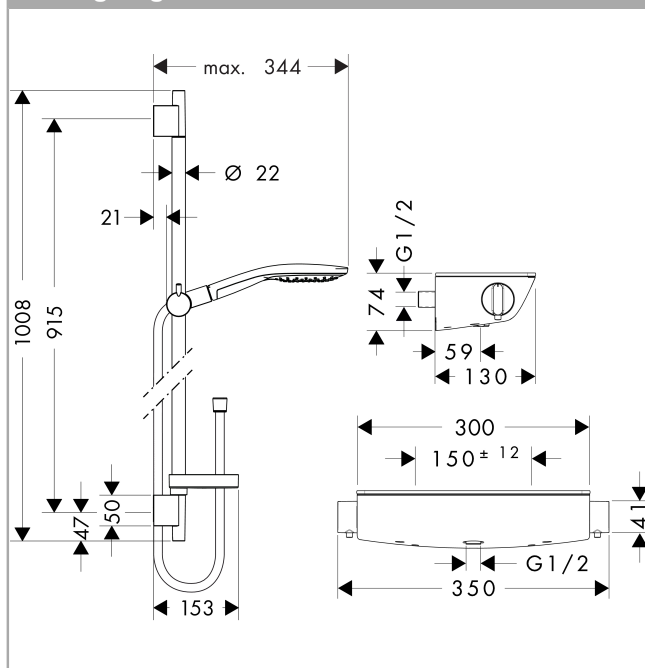

Raindance Select S

Ecostat Select termostat med Raindance Select S 150 3jet brusersæt 90 cm

Overflader : krom Art.Nr.: 27037000

Beskrivelse

Kendetegn

- stråletype: RainAir, CaresseAir, Mix
- vælg stråletype komfortabelt med tryk på Select-knap
- kugleled der modvirker fordrejning af bruserslangen
- holderens vinkel kan justeres med 90°, kan svinge og justeres i højde
- maksimal gennemstrømsmængde (ved 3 bar): 16 l/min

Produktdetaljer

VVS-nr.	722380824
Pris ekskl. moms	4.178,00 DKK
Pris inkl. moms *	5.222,50 DKK

Teknologi

Produktbillede

Måltegning

Gennemløbsdiagram

Værdierne for forbruget blev målt praksisorienteret og med de tilsvarende armaturer (termostat/blander/indbygget ventil).

Raindance Select S

Ecostat Select termostat med Raindance Select S 150 3jet brusersæt 90 cm

Overflader : krom Art.Nr.: 27037000

Monteringseksempel