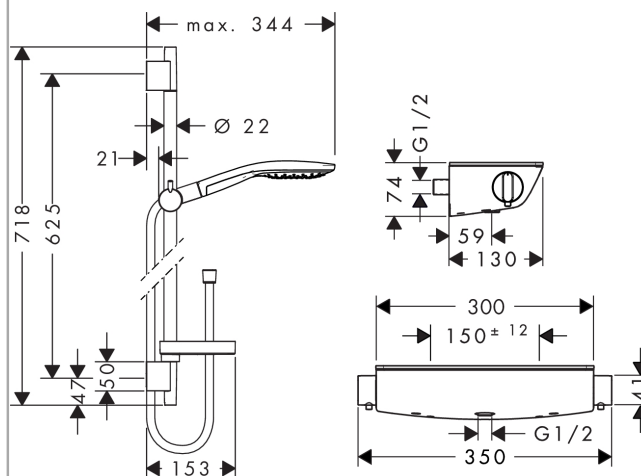

Raindance Select S

Ecostat Select termostat med Raindance Select S 150 3jet brusersæt 65 cm

Overflader : krom Art.Nr.: 27036000

Beskrivelse

Kendetegn

- stråletype: RainAir, CaresseAir, Mix
- vælg stråletype komfortabelt med tryk på Select-knap
- kugleled der modvirker fordrejning af bruserslangen
- holderens vinkel kan justeres med 90°, kan svinge og justeres i højde
- maksimal gennemstrømsmængde (ved 3 bar): 16 l/min

Produktdetaljer

VVS-nr.	722380804
Pris ekskl. moms	4.120,00 DKK
Pris inkl. moms *	5.150,00 DKK

Teknologi

Produktbillede

Måltegning

Gennemløbsdiagram

Værdierne for forbruget blev målt praksisorienteret og med de tilsvarende armaturer (termostat/blander/indbygget ventil).