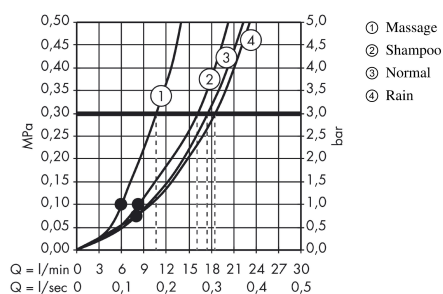

Croma 100
Croma 100 Vario/Ecostat Comfort sæt 65 cm
 Overflader : krom Art.Nr.: 27034000

Beskrivelse

Kendetegn

- stråletype: normalstråle, Rain, massage, shampoostråle
- vælg stråletype ved at dreje på stråleskiven
- kugleled der modvirker fordrejning af bruserslangen
- holderens vinkel kan justeres med 90°, kan svinge og justeres i højde
- maksimal gennemstrømsmængde (ved 3 bar): 18 l/min

Produktdetaljer

VVS-nr. 722382804
 Pris ekskl. moms 2.696,00 DKK
 Pris inkl. moms * 3.370,00 DKK

Teknologi

Produktbillede

Måltegning

Gennemløbsdiagram

Værdierne for forbruget blev målt praksisorienteret og med de tilsvarende armaturer (termostat/ blander/indbygget ventil).