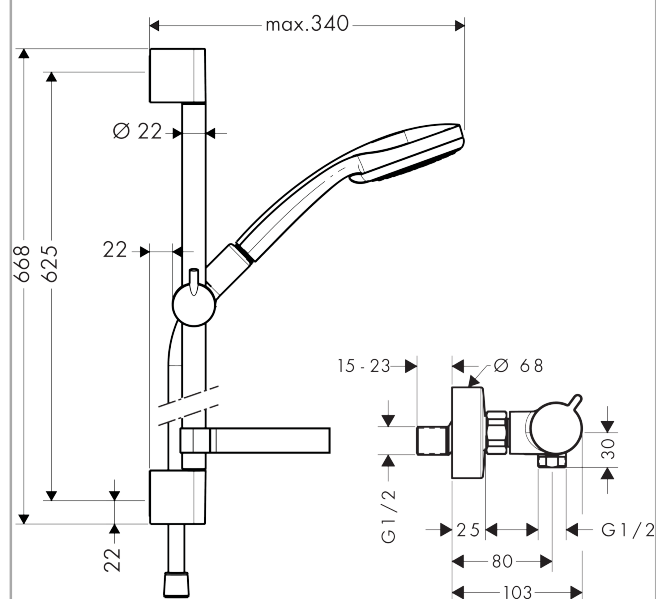

Croma 100
Croma 100 Vario/Ecostat Comfort sæt 65 cm
 Overflader : krom Art.Nr.: 27034000

Beskrivelse

Kendetegn

- stråletype: normalstråle, Rain, massage, shampoostråle
- vælg stråletype ved at dreje på stråleskiven
- kugleled der modvirker fordrejning af bruserslangen
- holderens vinkel kan justeres med 90°, kan svinge og justeres i højde
- maksimal gennemstrømsmængde (ved 3 bar): 18 l/min

Produktdetaljer

VVS-nr. 722382804
 Pris ekskl. moms 2.696,00 DKK
 Pris inkl. moms * 3.370,00 DKK

Teknologi

Produktbillede

Måltegning

Gennemløbsdiagram

Værdierne for forbruget blev målt praksisorienteret og med de tilsvarende armaturer (termostat/ blander/indbygget ventil).

Croma 100

Croma 100 Vario/Ecostat Comfort sæt 65 cm

Overflader : krom Art.Nr.: 27034000

Monteringseksempel