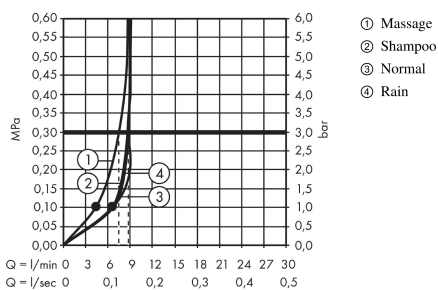

Gennemløbsdiagram

Værdierne for forbruget blev målt praksisorienteret og med de tilsvarende armaturer (termostat/blander/indbygget ventil).