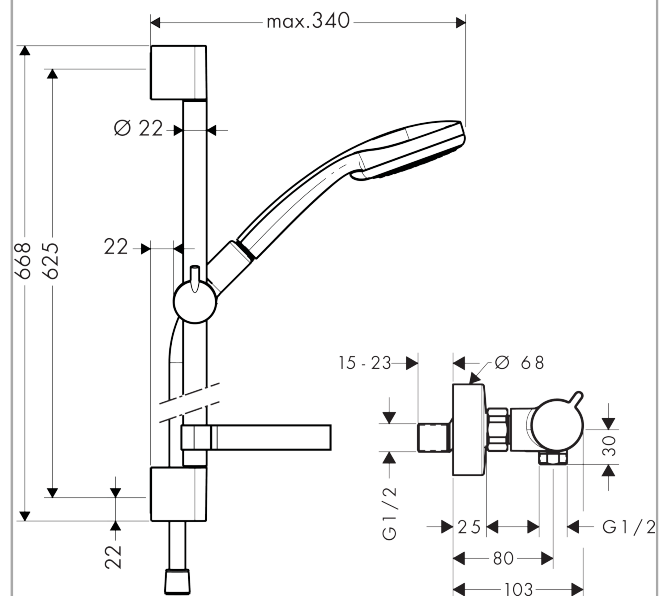

Måltegning