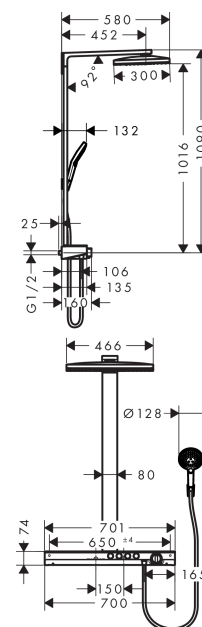

Rainmaker Select
Rainmaker Select 460 3jet Showerpipe EcoSmart 9 l/min
 Overflader : hvid/krom Art.Nr.: 27029400

Beskrivelse

Kendetegn

- hovedbruser Rainmaker Select 460 3jet
- bruserstørrelse: 460 x 300 mm
- hylde: hylde af sikkerhedsglas
- stråletype: Rain, mono, RainStream
- gennemstrømsmængde Rain (ved 3 bar): 9 l/min
- gennemstrømsmængde Mono (ved 3 bar): 9 l/min
- gennemstrømsmængde RainStream (ved 3 bar): 9 l/min
- rengøringsvenlig glasstråleskive
- brusearmlængde: 450 mm
- termostat ShowerTablet Select 700
- overflade hylde: hvid
- isoleret vandføring
- sikkerhedsspærre ved 40°C
- justerbar varmtvandsbegrænsning
- vælg bruser med Select-knap
- monteringsstype: frembygget installation
- tilslutningsstørrelse DN15
- tilslutningsgevind G 1/2
- stikmål 150 ± 18 mm
- stigerør kan ikke afkortes
- STA 1427

Produktdetaljer

VVS-nr.	722355870
Pris ekskl. moms	34.703,00 DKK
Pris inkl. moms *	43.378,75 DKK

Teknologi

Produktbillede

Måltegning

Rainmaker Select
Rainmaker Select 460 3jet Showerpipe EcoSmart 9 l/min
 Overflader : hvid/krom Art.Nr.: 27029400

Gennemløbsdiagram