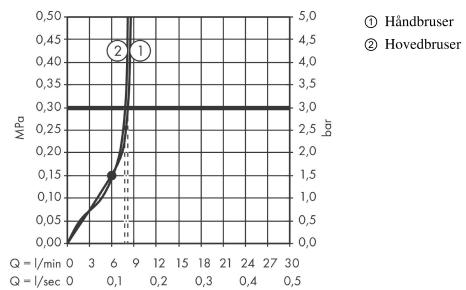

Rainmaker Select
Rainmaker Select 460 2jet Showerpipe EcoSmart 9 l/min
Overflader : hvid/krom   Art.Nr.: 27028400

Gennemløbsdiagram