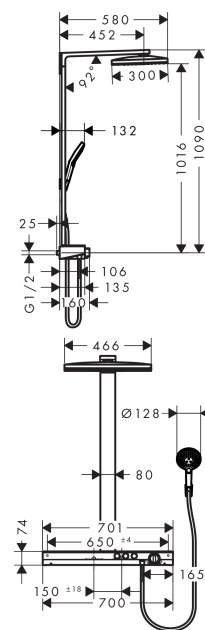

Rainmaker Select
Rainmaker Select 460 2jet Showerpipe EcoSmart 9 l/min
 Overflader : hvid/krom Art.Nr.: 27028400

Beskrivelse

Kendetegn

- flere udtag kan anvendes samtidig
- hovedbruser Rainmaker Select 460 2jet
- bruserstørrelse: 460 x 300 mm
- hylde: hylde af sikkerhedsglas
- stråletype: Rain, RainStream
- gennemstrømsmængde Rain (ved 3 bar): 9 l/min
- gennemstrømsmængde RainStream (ved 3 bar): 9 l/min
- rengøringsvenlig glasstråleskive
- brusearmlængde: 450 mm
- termostat ShowerTablet Select 700
- overflade hylde: hvid
- isoleret vandføring
- sikkerhedsspærre ved 40°C
- justerbar varmtvandsbegrænsning
- vælg bruser med Select-knap
- monteringsstype: frembygget installation
- tilslutningsstørrelse DN15
- tilslutningsgevind G ½
- stikmål 150 ± 18 mm
- stigerør kan ikke afkortes
- STA 1427

Produktdetaljer

VVS-nr.	722355850
Pris ekskl. moms	30.512,00 DKK
Pris inkl. moms *	38.140,00 DKK

Teknologi

Produktbillede

Måltegning

Rainmaker Select
Rainmaker Select 460 2jet Showerpipe EcoSmart 9 l/min
 Overflader : hvid/krom Art.Nr.: 27028400

Gennemløbsdiagram

Rainmaker Select
Rainmaker Select 460 2jet Showerpipe EcoSmart 9 l/min
 Overflader : hvid/krom Art.Nr.: 27028400

Monteringseksempel