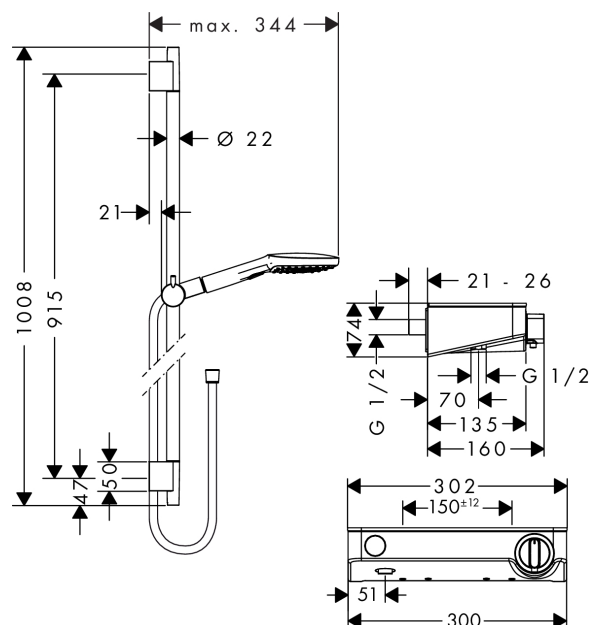

#### Kendetegn

- stråletype: Rain, RainAir, WhirlAir
- vælg stråletype komfortabelt med tryk på Select-knap
- kugleled der modvirker fordrejning af bruserslangen
- holderens vinkel kan justeres med 90°, kan svinge og justeres i højde
- maksimal gennemstrømsmængde (ved 3 bar): 15 l/min

### Måltegning