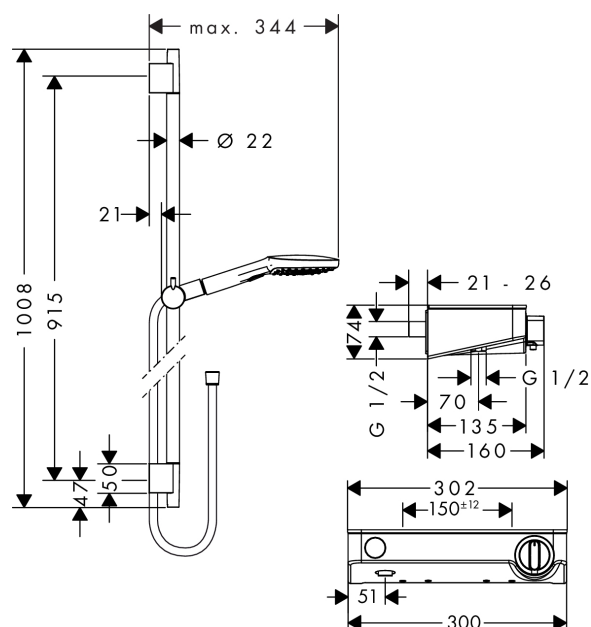

#### Kendetegn

- stråletype: Rain, RainAir, WhirlAir
- vælg stråletype komfortabelt med tryk på Select-knap
- kugleled der modvirker fordrejning af bruserslangen
- holderens vinkel kan justeres med 90°, kan svinge og justeres i højde
- maksimal gennemstrømsmængde (ved 3 bar): 15 l/min

### Måltegning