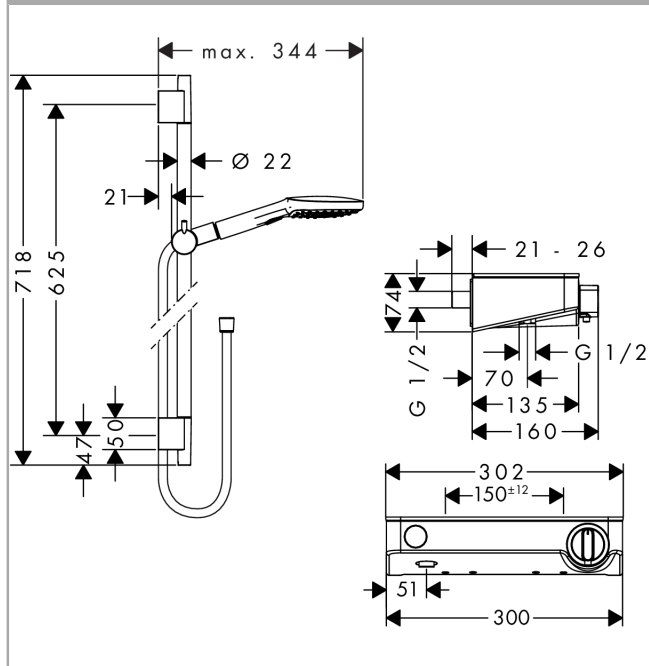

Måltegning