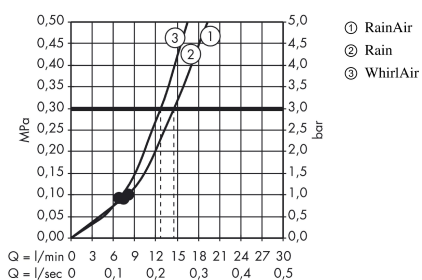

Gennemløbsdiagram

Værdierne for forbruget blev målt praksisorienteret og med de tilsvarende armaturer (termostat/blander/indbygget ventil).