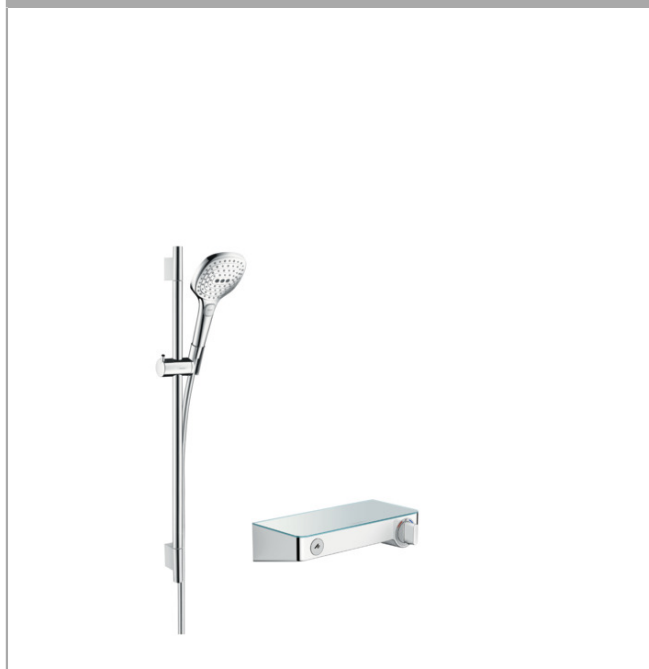

Raindance Select E

ShowerTablet Select termostat med Raindance Select E 120 3jet brusersæt 65 cm

Overflader : hvid/krom Art.Nr.: 27026400

Beskrivelse

Kendetegn

- stråletype: Rain, RainAir, WhirlAir
- vælg stråletype komfortabelt med tryk på Select-knap
- kugleled der modvirker fordrejning af bruserslangen
- holderens vinkel kan justeres med 90°, kan svinge og justeres i højde
- maksimal gennemstrømsmængde (ved 3 bar): 15 l/min
- tryk på Select-knap for at åbne/lukke vandet

Produktdetaljer

VVS-nr.	722359810
Pris ekskl. moms	5.235,00 DKK
Pris inkl. moms *	6.543,75 DKK

Teknologi

Produktbillede