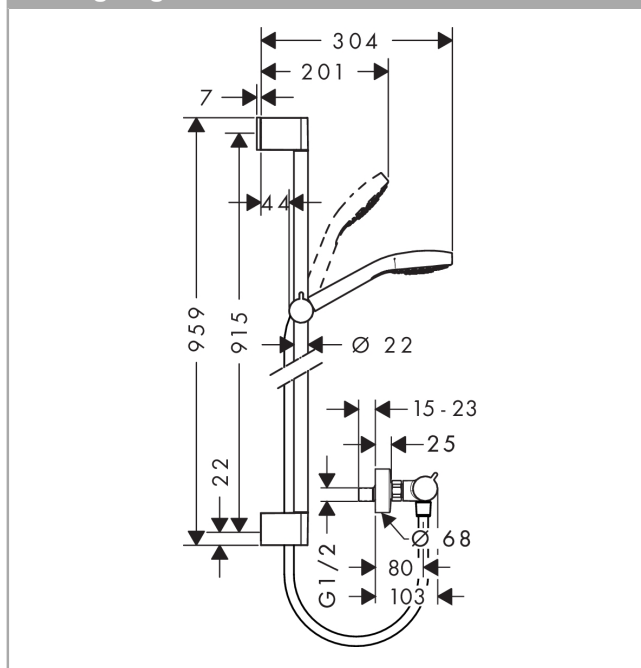

Croma Select S
Croma Select S Vario / EcoStat Comfort sæt 90 cm
 Overflader : hvid/krom Art.Nr.: 27014400

Beskrivelse

Kendetegn

- stråletype: Rain, TurboRain, IntenseRain
- vælg stråletype komfortabelt med tryk på Select-knap
- kugleled der modvirker fordrejning af bruserlangen
- bruserholderens vinkel kan justeres med 45°
- maksimal gennemstrømsmængde (ved 3 bar): 15 l/min

Produkt detaljer

Pris ekskl. moms 2.636,00 DKK
 Pris inkl. moms * 3.295,00 DKK

Teknologi

Produktbillede

Måltegning

Gennemløbsdiagram

- ① TurboRain
- ② IntenseRain
- ③ Rain

Værdierne for forbruget blev målt praksisorienteret og med de tilsvarende armaturer (termostat/blander/indbygget ventil).

Croma Select S
Croma Select S Vario / Ecostat Comfort sæt 90 cm
Overflader : hvid/krom Art.Nr.: 27014400

Monteringseksempel