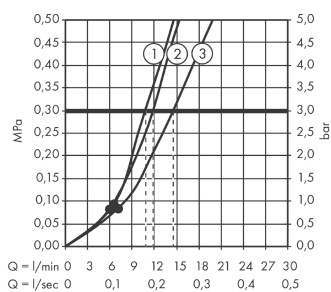

Croma Select S
Croma Select S Vario / EcoStat Comfort sæt 90 cm
 Overflader : hvid/krom Art.Nr.: 27014400

Beskrivelse

Kendetegn

- stråletype: Rain, TurboRain, IntenseRain
- vælg stråletype komfortabelt med tryk på Select-knap
- kugleled der modvirker fordrejning af bruserlangen
- bruserholderens vinkel kan justeres med 45°
- maksimal gennemstrømsmængde (ved 3 bar): 15 l/min

Produkt detaljer

Pris ekskl. moms 2.636,00 DKK
 Pris inkl. moms * 3.295,00 DKK

Teknologi

Produktbillede

Måltegning

Gennemløbsdiagram

- ① TurboRain
- ② IntenseRain
- ③ Rain

Værdierne for forbruget blev målt praksisorienteret og med de tilsvarende armaturer (termostat/blander/indbygget ventil).