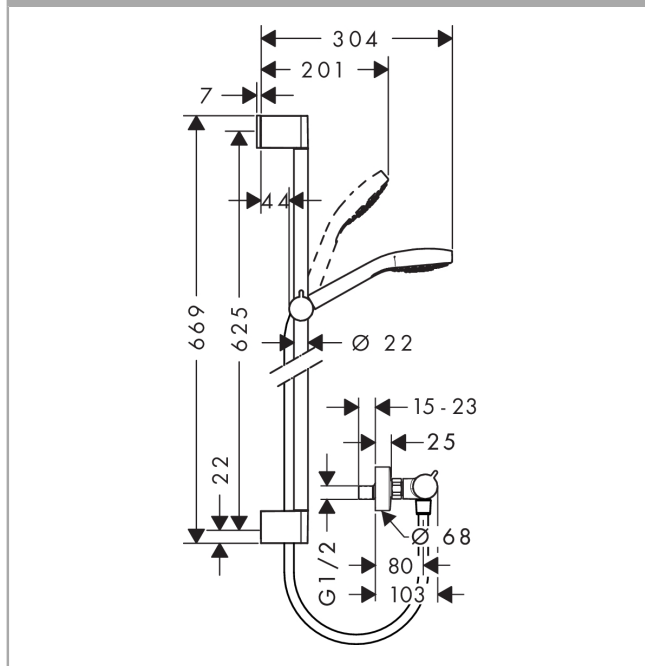

Måltegning