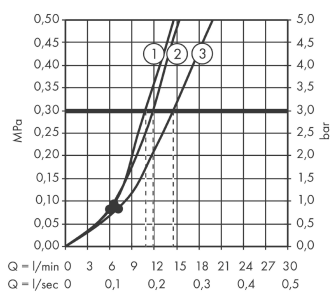

Croma Select S
Croma Select S Vario / Ecostat Comfort sæt 65 cm
 Overflader : hvid/krom Art.Nr.: 27013400

Beskrivelse

Kendetegn

- stråletype: Rain, TurboRain, IntenseRain
- vælg stråletype komfortabelt med tryk på Select-knap
- kugleled der modvirker fordrejning af bruserslangen
- bruserholderens vinkel kan justeres med 45°
- maksimal gennemstrømsmængde (ved 3 bar): 15 l/min

Produktdetaljer

VVS-nr.	722382760
Pris ekskl. moms	2.581,00 DKK
Pris inkl. moms *	3.226,25 DKK

Teknologi

Produktbillede

Måltegning

Gennemløbsdiagram

- ① TurboRain
- ② IntenseRain
- ③ Rain

Værdierne for forbruget blev målt praksisorienteret og med de tilsvarende armaturer (termostat/blander/indbygget ventil).