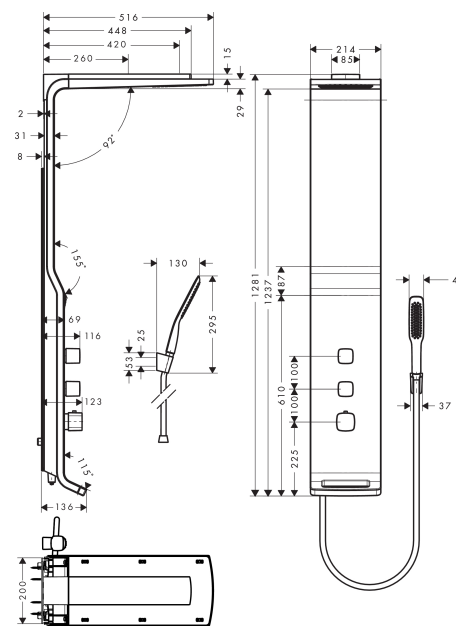

##### Kendetegn

- hovedbruser Raindance S 180 Air
- bruserstørrelse: 180 mm
- brusearmlængde: 420 mm
- højdejustering: 200 mm
- stråletype (hovedbruser): RainAir, vandfaldstråle
- gennemstrømsmængde RainAir (ved 3 bar): 14 l/min
- gennemstrømning svalestråle (ved 3 bar): 17 l/min
- beskyttelse mod skoldning ved varmt vand ved 40°
- justerbar varmtvandsbegrænsning
- isoleret vandføring
- stikmål: 150 mm ± 12 mm
- tilslutningsgevind G ½
- monteringssted: væg
- monteringsstype: frembygget installation
- egnet til gennemløbsvarmer

#### Måltegning