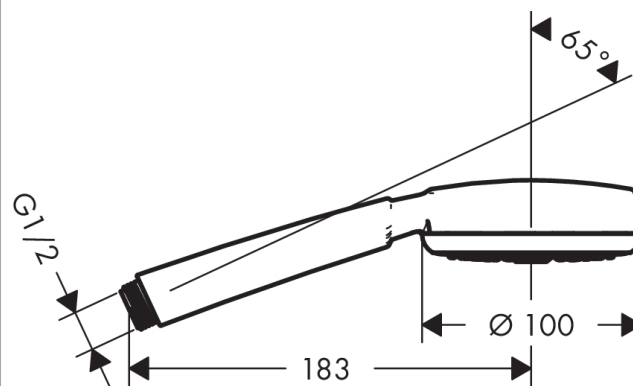

### Kendetegn

- bruserstørrelse: 100 mm
- stråletype: Rain
- maksimal gennemstrømsmængde (ved 3 bar): 7 l/min
- med indvendig vandføring
- skylbar smudsfangsi
- tilslutningsgevind G 1/2

## Måltegning