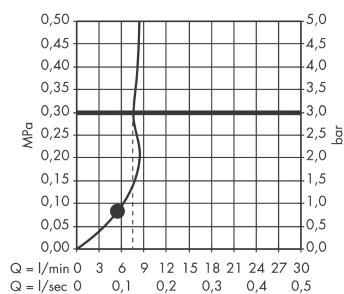

Crometta 100
Crometta 100 1jet håndbruser EcoSmart 9 l/min
 Overflader : hvid/krom Art.Nr.: 26828400

Beskrivelse

Kendetegn

- bruserstørrelse: 100 mm
- stråletype: Rain
- maksimal gennemstrømsmængde (ved 3 bar): 9 l/min
- med indvendig vandføring
- skylbar smudsfangsi
- tilslutningsgevind G 1/2

Produktdetaljer

VVS-nr.	738525170
Pris ekskl. moms	200,00 DKK
Pris inkl. moms *	250,00 DKK

Teknologi

Produktbillede

Måltegning

Gennemløbsdiagram

Værdierne for forbruget blev målt praksisorienteret og med de tilsvarende armaturer (termostat/blonder/indbygget ventil).