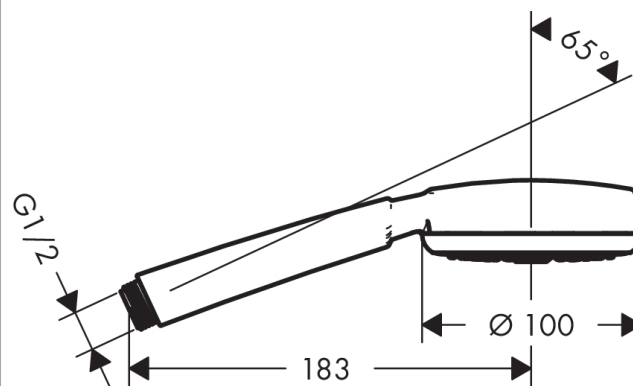

Crometta 100
Crometta 100 1jet håndbruser EcoSmart 9 l/min
 Overflader : hvid/krom Art.Nr.: 26828400

Beskrivelse

Kendetegn

- bruserstørrelse: 100 mm
- stråletype: Rain
- maksimal gennemstrømsmængde (ved 3 bar): 9 l/min
- med indvendig vandføring
- skylbar smudsfangsi
- tilslutningsgevind G 1/2

Produktdetaljer

VVS-nr.	738525170
Pris ekskl. moms	200,00 DKK
Pris inkl. moms *	250,00 DKK

Teknologi

Produktbillede

Måltegning

Gennemløbsdiagram

Værdierne for forbruget blev målt praksisorienteret og med de tilsvarende armaturer (termostat/blonder/indbygget ventil).