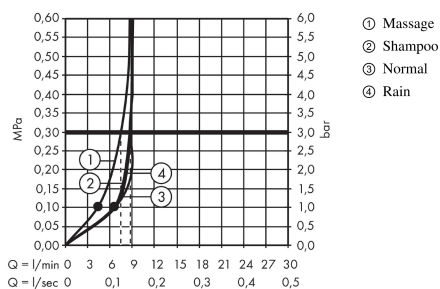

Gennemløbsdiagram

Værdierne for forbruget blev målt praksisorienteret og med de tilsvarende armaturer (termostat/blander/indbygget ventil).