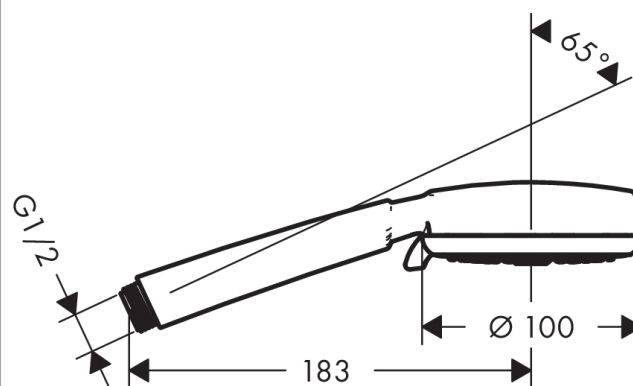

Måltegning