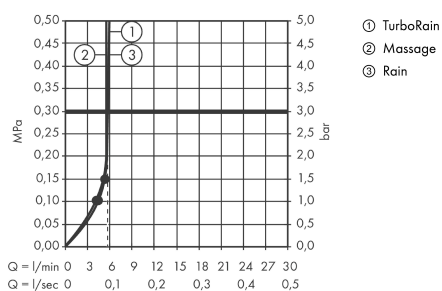

Gennemløbsdiagram

Værdierne for forbruget blev målt praksisorienteret og med de tilsvarende armaturer (termostat/blender/indbygget ventil).