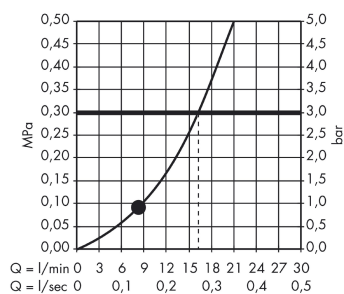

Crometta 100
Crometta 100 1jet håndbruser
 Overflader : hvid/krom Art.Nr.: 26825400

Beskrivelse

Kendetegn

- bruserstørrelse: 100 mm
- stråletype: Rain
- maksimal gennemstrømsmængde (ved 3 bar): 16 l/min
- med indvendig vandføring
- skylbar smudsfangsi
- tilslutningsgevind G 1/2

Produktdetaljer

VVS-nr.	738525140
Pris ekskl. moms	199,00 DKK
Pris inkl. moms *	248,75 DKK

Teknologi

Produktbillede

Måltegning

Gennemløbsdiagram

Værdierne for forbruget blev målt praksisorienteret og med de tilsvarende armaturer (termostat/blonder/indbygget ventil).