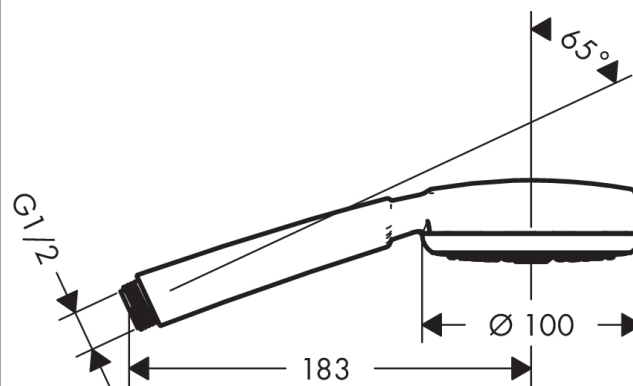

Måltegning