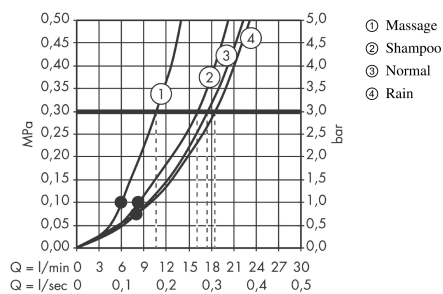

Gennemløbsdiagram

Værdierne for forbruget blev målt praksisorienteret og med de tilsvarende armaturer (termostat/blander/indbygget ventil).