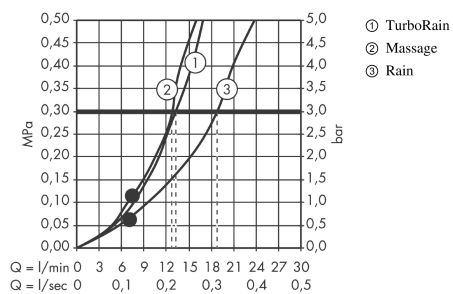

Gennemløbsdiagram

Værdierne for forbruget blev målt praksisorienteret og med de tilsvarende armaturer (termostat/blander/indbygget ventil).