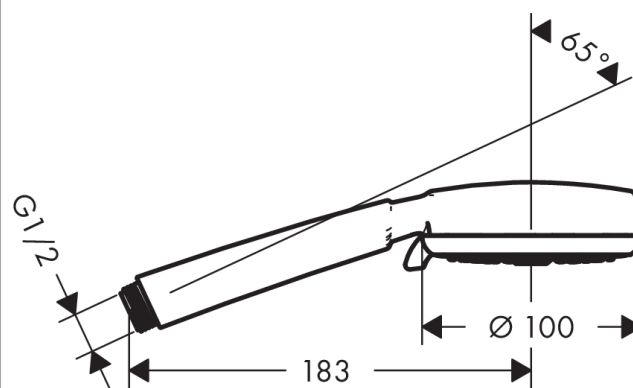

Måltegning