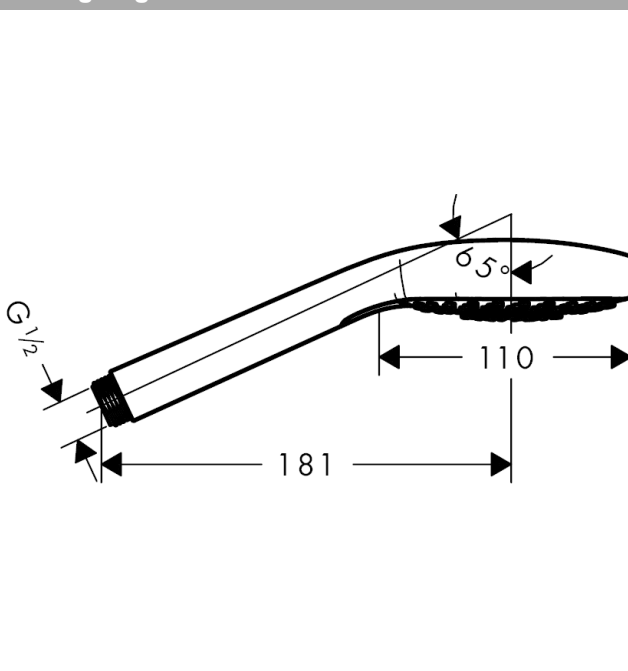

### Kendetegn

- bruserstørrelse: 110 mm
- stråletype: Rain
- maksimal gennemstrømsmængde (ved 3 bar): 7 l/min
- med indvendig vandføring
- skylbar smudsfangsi
- tilslutningsgevind G 1/2

## Måltegning