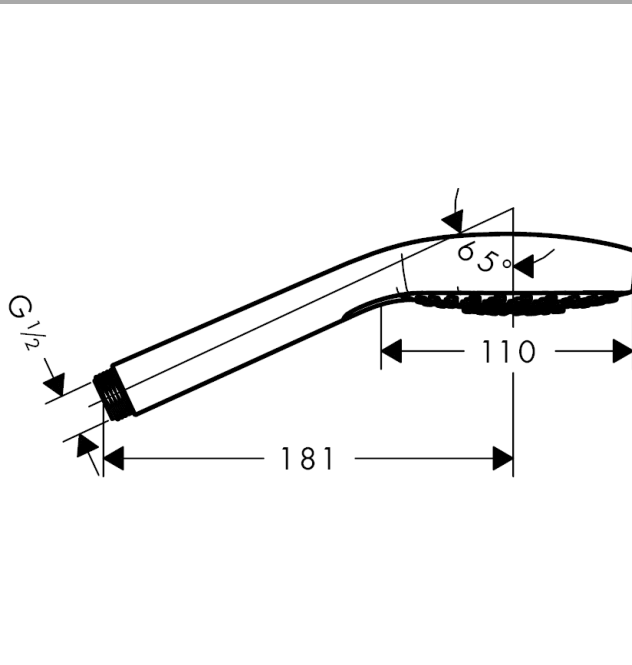

Måltegning