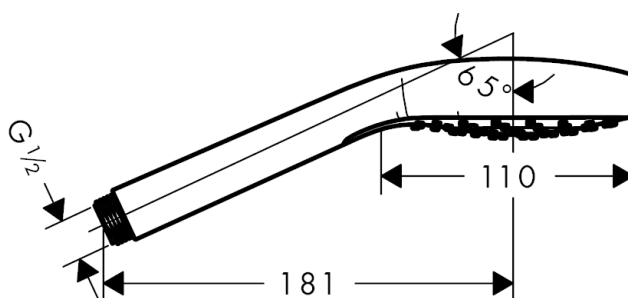

Måltegning