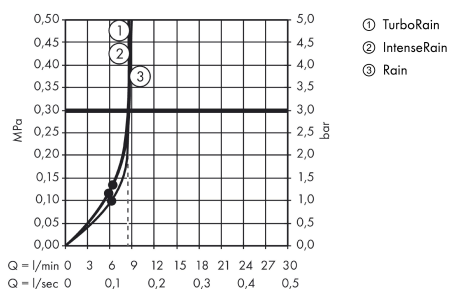

Gennemløbsdiagram

Værdierne for forbruget blev målt praksisorienteret og med de tilsvarende armaturer (termostat/blonder/indbygget ventil).