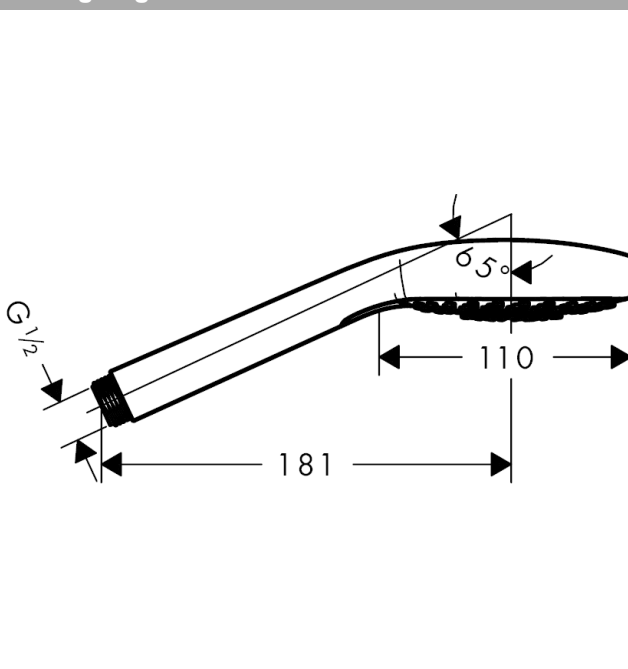

Måltegning