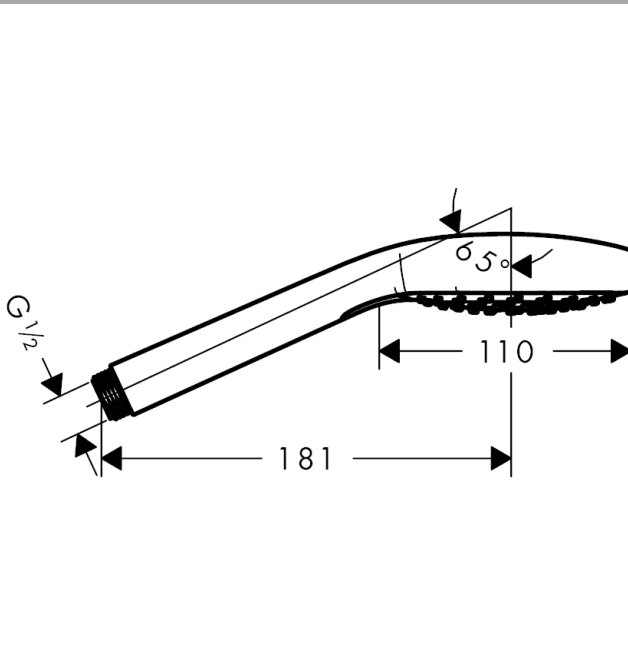

Måltegning