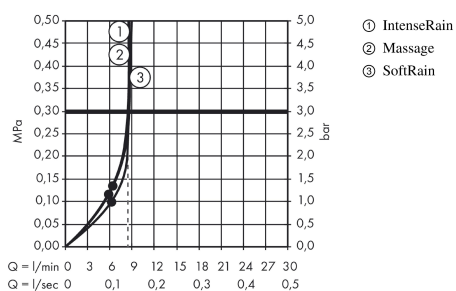

Gennemløbsdiagram

Værdierne for forbruget blev målt praksisorienteret og med de tilsvarende armaturer (termostat/blander/indbygget ventil).