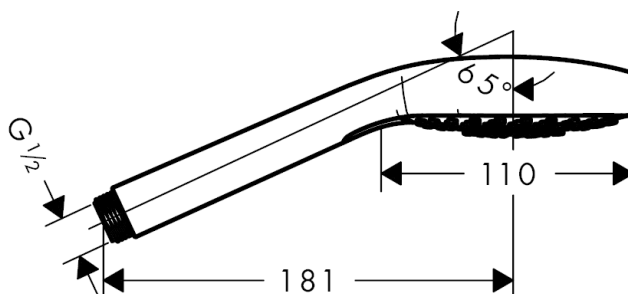

Måltegning