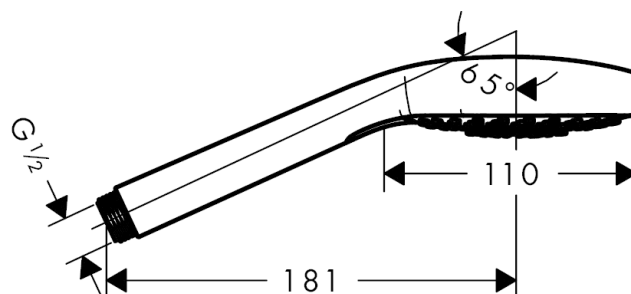

Måltegning