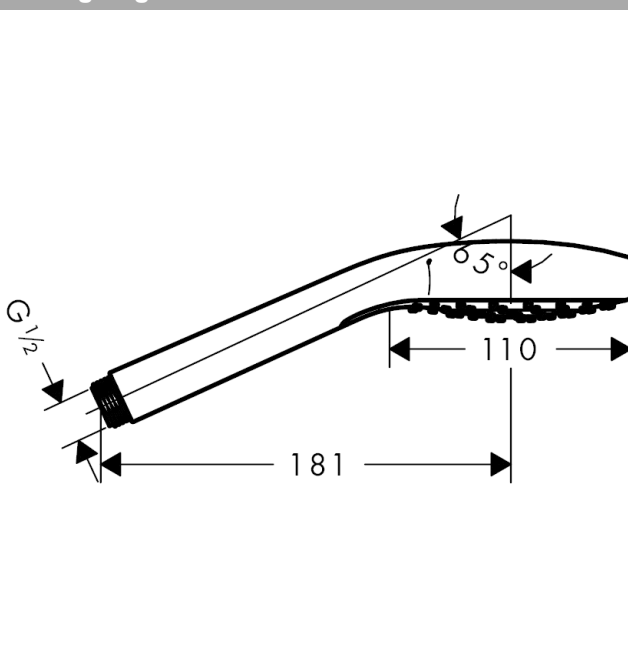

### Kendetegn

- bruserstørrelse: 110 mm
- stråletype: Rain
- maksimal gennemstrømsmængde (ved 3 bar): 7 l/min
- med indvendig vandføring
- skylbar smudsfangsi
- tilslutningsgevind G 1/2

## Måltegning