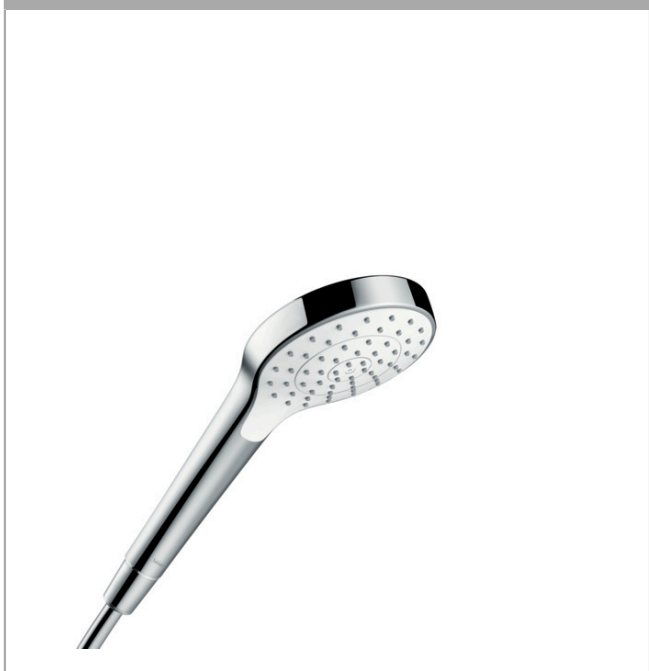

Croma Select S
Croma Select S 1jet EcoSmart håndbruser 7 l/min
Overflader : hvid/krom Art.Nr.: 26806400

Beskrivelse

Kendetegn

- bruserstørrelse: 110 mm
- stråletype: Rain
- maksimal gennemstrømsmængde (ved 3 bar): 7 l/min
- med indvendig vandføring
- skylbar smudsfangsi
- tilslutningsgevind G 1/2

Produktdetaljer

VVS-nr.	738523560
Pris ekskl. moms	338,00 DKK
Pris inkl. moms *	422,50 DKK

Teknologi

Produktbillede