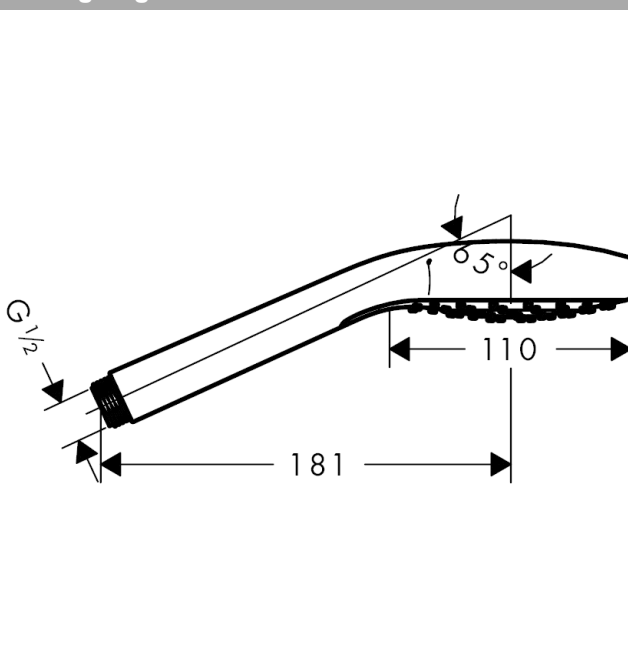

#### Kendetegn

- bruserstørrelse: 110 mm
- stråletype: Rain
- maksimal gennemstrømsmængde (ved 3 bar): 9 l/min
- med indvendig vandføring
- skylbar smudsfangsi
- tilslutningsgevind G 1/2

### Måltegning