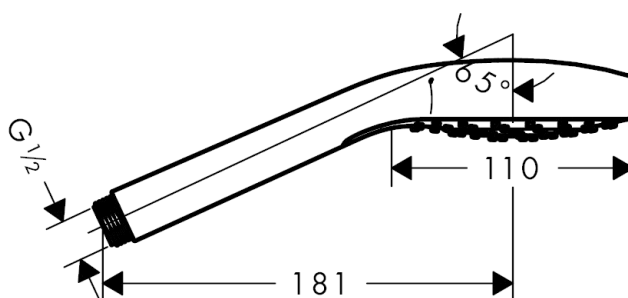

Måltegning