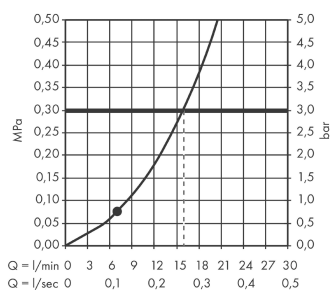

Gennemløbsdiagram

Værdierne for forbruget blev målt praksisorienteret og med de tilsvarende armaturer (termostat/blander/indbygget ventil).