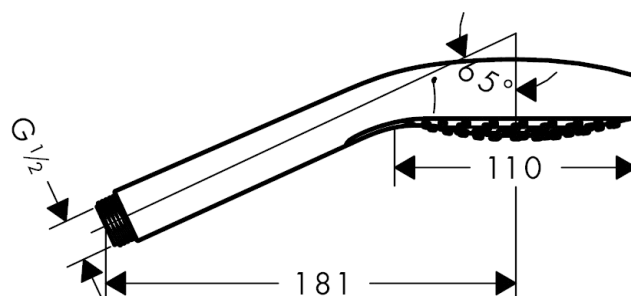

Måltegning