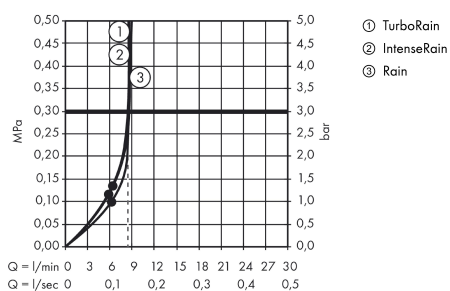

Gennemløbsdiagram

Værdierne for forbruget blev målt praksisorienteret og med de tilsvarende armaturer (termostat/blender/indbygget ventil).