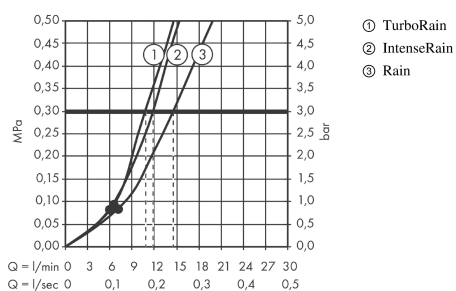

Gennemløbsdiagram

Værdierne for forbruget blev målt praksisorienteret og med de tilsvarende armaturer (termostat/blander/indbygget ventil).