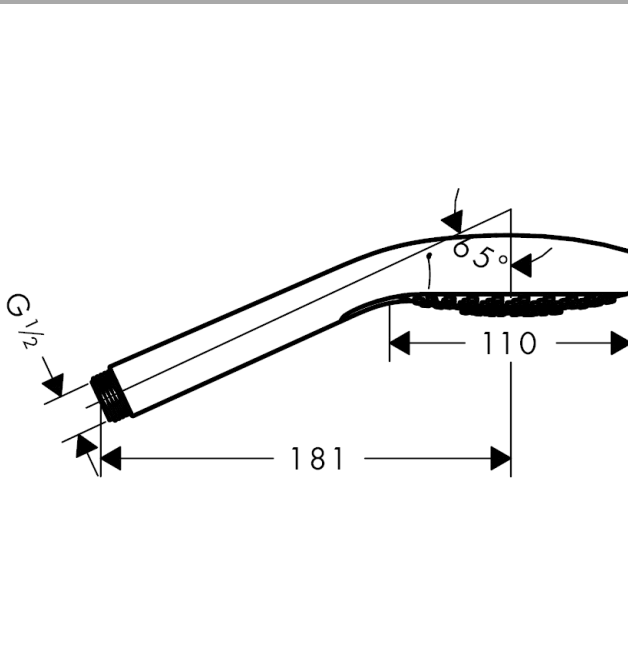

Måltegning