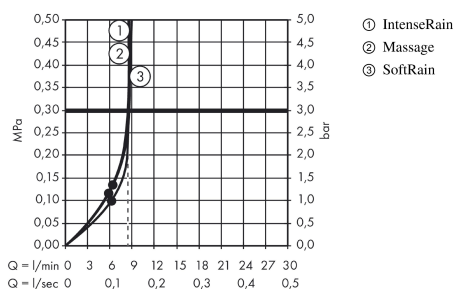

Gennemløbsdiagram

Værdierne for forbruget blev målt praksisorienteret og med de tilsvarende armaturer (termostat/blander/indbygget ventil).