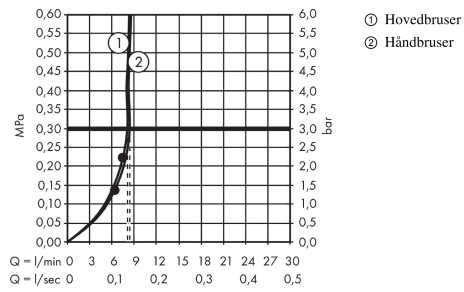

Croma Select S
Croma Select 280 Air 1jet Showerpipe EcoSmart 9 l/min
 Overflader : krom Art.Nr.: 26794000

Gennemløbsdiagram

Croma Select S
Croma Select 280 Air 1jet Showerpipe EcoSmart 9 l/min
 Overflader : krom Art.Nr.: 26794000