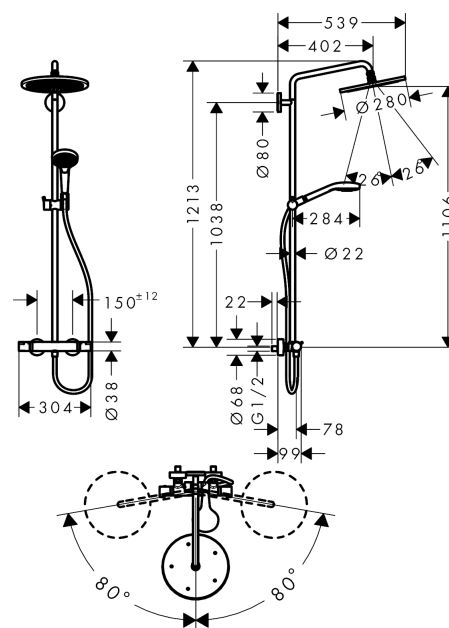

Måltegning