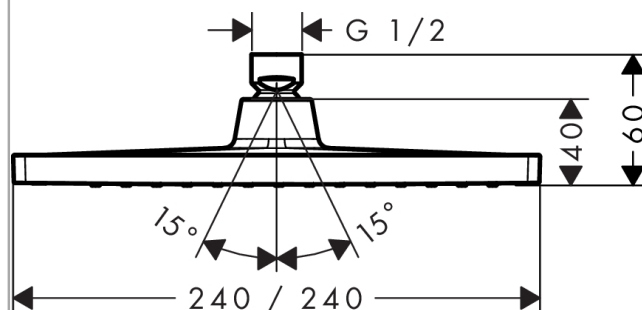

Måltegning