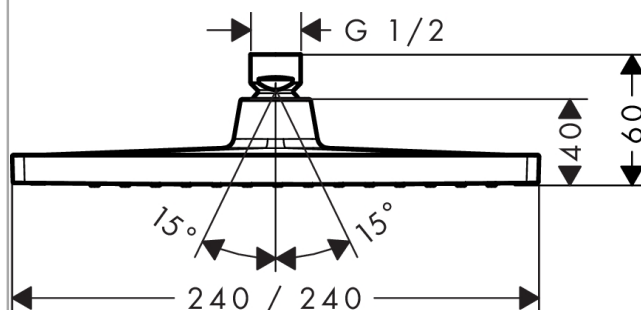

Måltegning