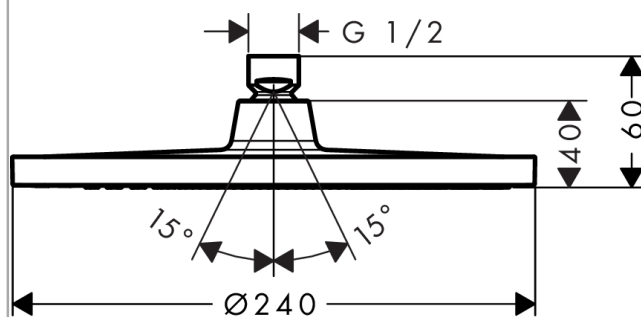

Måltegning