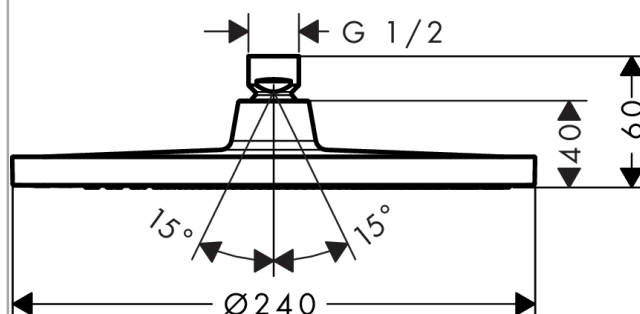

Måltegning