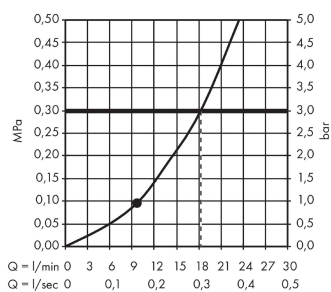

Gennemløbsdiagram

Værdierne for forbruget blev målt praksisorienteret og med de tilsvarende armaturer (termostat/blander/indbygget ventil).