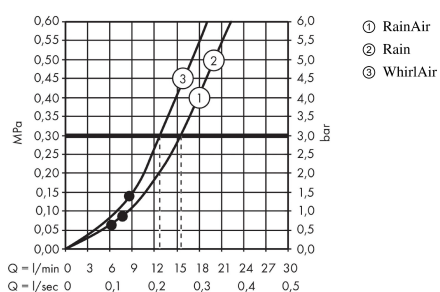

Gennemløbsdiagram

Værdierne for forbruget blev målt praksisorienteret og med de tilsvarende armaturer (termostat/blander/indbygget ventil).