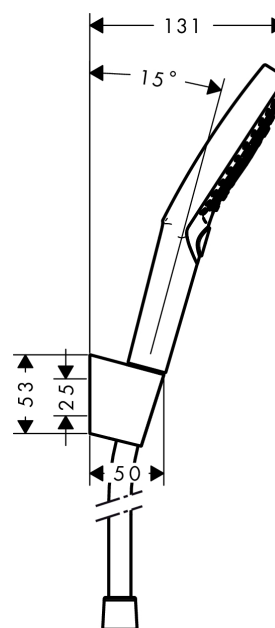

Raindance Select S
Raindance Select S 120/Porter'S sæt 1,60 m
 Overflader : hvid/krom Art.Nr.: 26721400

Beskrivelse

Kendetegn

- stråletype: RainAir, Rain, WhirlAir
- vælg stråletype komfortabelt med tryk på Select-knap
- bruserstørrelse: 125 mm
- kugleled der modvirker fordrejning af bruserlangen
- maksimal gennemstrømsmængde (ved 3 bar): 15 l/min
- forkromede vægbeslag af kunststof

Produktdetaljer

Pris ekskl. moms 1.174,00 DKK
 Pris inkl. moms * 1.467,50 DKK

Teknologi

Produktbillede

Måltegning

Gennemløbsdiagram

Værdierne for forbruget blev målt praksisorienteret og med de tilsvarende armaturer (termostat/blander/indbygget ventil).