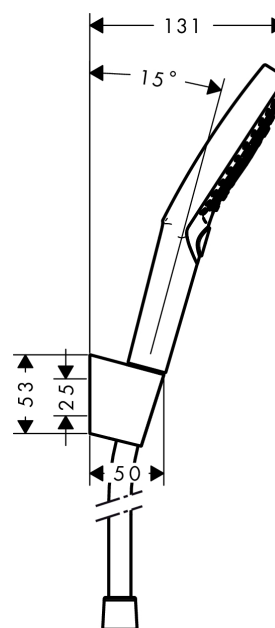

Raindance Select S
Raindance Select S 120/Porter'S sæt 1,60 m
 Overflader : krom Art.Nr.: 26721000

Beskrivelse

Kendetegn

- stråletype: RainAir, Rain, WhirlAir
- vælg stråletype komfortabelt med tryk på Select-knap
- bruserstørrelse: 125 mm
- kugleled der modvirker fordrejning af bruserlangen
- maksimal gennemstrømsmængde (ved 3 bar): 15 l/min
- forkromede vægbeslag af kunststof

Produktdetaljer

Pris ekskl. moms 1.174,00 DKK
 Pris inkl. moms * 1.467,50 DKK

Teknologi

Produktbillede

Måltegning

Gennemløbsdiagram

Værdierne for forbruget blev målt praksisorienteret og med de tilsvarende armaturer (termostat/blander/indbygget ventil).