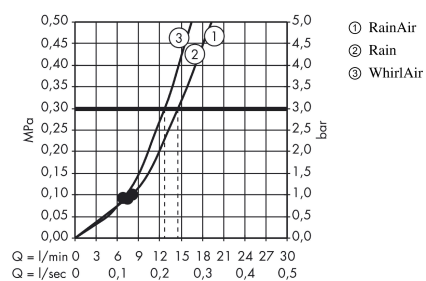

Raindance Select E
Raindance Select E 120/Porter'S sæt 1,60 m
 Overflader : krom Art.Nr.: 26720000

Beskrivelse

Kendetegn

- stråletype: RainAir, Rain, WhirlAir
- vælg stråletype komfortabelt med tryk på Select-knap
- kugleled der modvirker fordrejning af bruserslangen
- maksimal gennemstrømsmængde (ved 3 bar): 15 l/min
- forkromede vægbeslag af kunststof

Produktdetaljer

Pris ekskl. moms 1.174,00 DKK
 Pris inkl. moms * 1.467,50 DKK

Teknologi

Produktbillede

Måltegning

Gennemløbsdiagram

Værdierne for forbruget blev målt praksisorienteret og med de tilsvarende armaturer (termostat/blander/indbygget ventil).