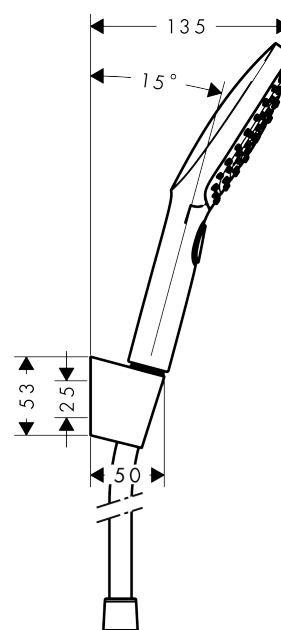

Raindance Select E
Raindance Select E 120/Porter'S sæt 1,60 m
 Overflader : krom Art.Nr.: 26720000

Beskrivelse

Kendetegn

- stråletype: RainAir, Rain, WhirlAir
- vælg stråletype komfortabelt med tryk på Select-knap
- kugleled der modvirker fordrejning af bruserslangen
- maksimal gennemstrømsmængde (ved 3 bar): 15 l/min
- forkromede vægbeslag af kunststof

Produktdetaljer

Pris ekskl. moms 1.174,00 DKK
 Pris inkl. moms * 1.467,50 DKK

Teknologi

Produktbillede

Måltegning

Gennemløbsdiagram

Værdierne for forbruget blev målt praksisorienteret og med de tilsvarende armaturer (termostat/blander/indbygget ventil).