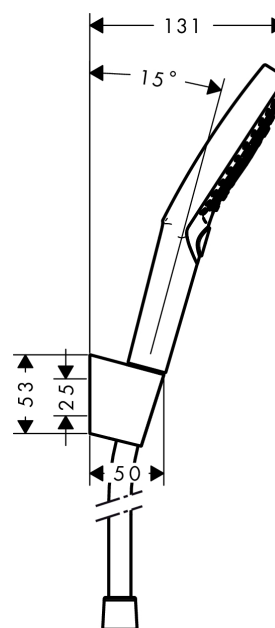

Raindance Select S
Raindance Select S 120/Porter'S sæt 1,25 m
 Overflader : hvid/krom Art.Nr.: 26701400

Beskrivelse

Kendetegn

- stråletype: RainAir, Rain, WhirlAir
- vælg stråletype komfortabelt med tryk på Select-knap
- bruserstørrelse: 125 mm
- kugleled der modvirker fordrejning af bruserlangen
- maksimal gennemstrømsmængde (ved 3 bar): 15 l/min
- forkromede vægbeslag af kunststof

Produktdetaljer

Pris ekskl. moms 1.114,00 DKK
 Pris inkl. moms * 1.392,50 DKK

Teknologi

Produktbillede

Måltegning

Gennemløbsdiagram

Værdierne for forbruget blev målt praksisorienteret og med de tilsvarende armaturer (termostat/blander/indbygget ventil).