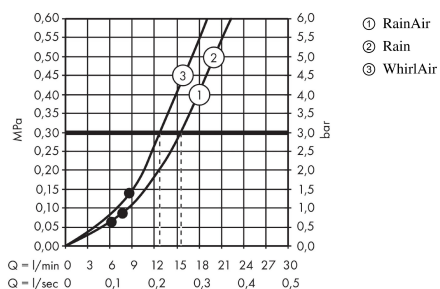

Gennemløbsdiagram

Værdierne for forbruget blev målt praksisorienteret og med de tilsvarende armaturer (termostat/blander/indbygget ventil).