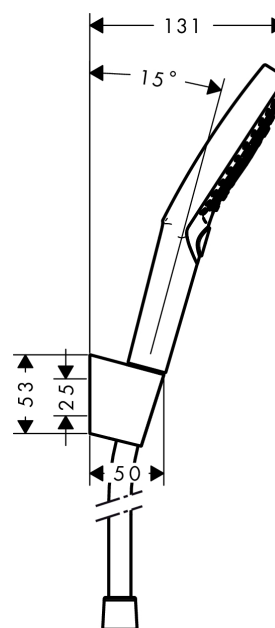

Raindance Select S
Raindance Select S 120/Porter'S sæt 1,25 m
 Overflader : krom Art.Nr.: 26701000

Beskrivelse

Kendetegn

- stråletype: RainAir, Rain, WhirlAir
- vælg stråletype komfortabelt med tryk på Select-knap
- bruserstørrelse: 125 mm
- kugleled der modvirker fordrejning af bruserlangen
- maksimal gennemstrømsmængde (ved 3 bar): 15 l/min
- forkromede vægbeslag af kunststof

Produktdetaljer

Pris ekskl. moms 1.114,00 DKK
 Pris inkl. moms * 1.392,50 DKK

Teknologi

Produktbillede

Måltegning

Gennemløbsdiagram

Værdierne for forbruget blev målt praksisorienteret og med de tilsvarende armaturer (termostat/blander/indbygget ventil).