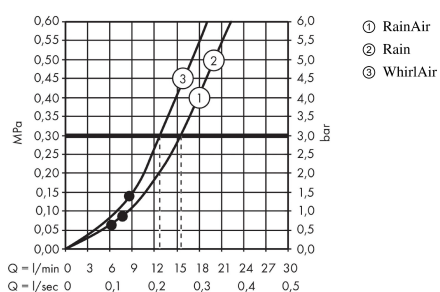

Raindance Select S
Raindance Select S 120/Porter'S sæt 1,25 m
 Overflader : krom Art.Nr.: 26701000

Beskrivelse

Kendetegn

- stråletype: RainAir, Rain, WhirlAir
- vælg stråletype komfortabelt med tryk på Select-knap
- bruserstørrelse: 125 mm
- kugleled der modvirker fordrejning af bruserlangen
- maksimal gennemstrømsmængde (ved 3 bar): 15 l/min
- forkromede vægbeslag af kunststof

Produktdetaljer

Pris ekskl. moms 1.114,00 DKK
 Pris inkl. moms * 1.392,50 DKK

Teknologi

Produktbillede

Måltegning

Gennemløbsdiagram

Værdierne for forbruget blev målt praksisorienteret og med de tilsvarende armaturer (termostat/blander/indbygget ventil).