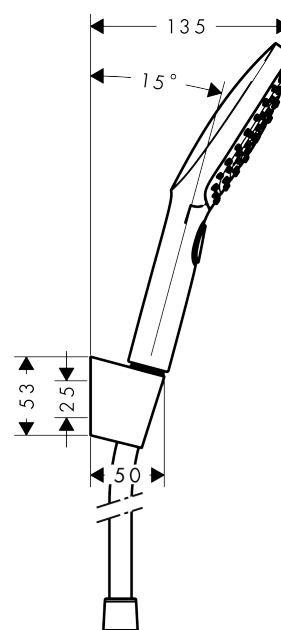

Raindance Select E
Raindance Select E 120/Porter'S sæt 1,25 m
 Overflader : hvid/krom Art.Nr.: 26700400

Beskrivelse

Kendetegn

- stråletype: RainAir, Rain, massage
- vælg stråletype komfortabelt med tryk på Select-knap
- kugleled der modvirker fordrejning af bruserslangen
- maksimal gennemstrømsmængde (ved 3 bar): 15 l/min
- forkromede vægbeslag af kunststof

Produkt detaljer

Pris ekskl. moms 1.114,00 DKK
 Pris inkl. moms * 1.392,50 DKK

Teknologi

Produktbillede

Måltegning

Gennemløbsdiagram

Værdierne for forbruget blev målt praksisorienteret og med de tilsvarende armaturer (termostat/blander/indbygget ventil).