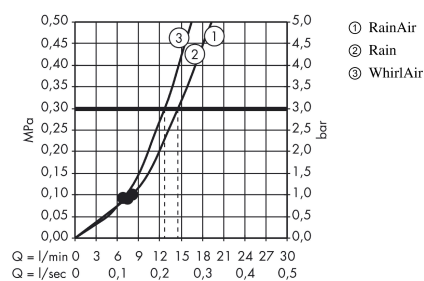

Raindance Select E
Raindance Select E 120/Porter'S sæt 1,25 m
 Overflader : hvid/krom Art.Nr.: 26700400

Beskrivelse

Kendetegn

- stråletype: RainAir, Rain, massage
- vælg stråletype komfortabelt med tryk på Select-knap
- kugleled der modvirker fordrejning af bruserslangen
- maksimal gennemstrømsmængde (ved 3 bar): 15 l/min
- forkromede vægbeslag af kunststof

Produkt detaljer

Pris ekskl. moms 1.114,00 DKK
 Pris inkl. moms * 1.392,50 DKK

Teknologi

Produktbillede

Måltegning

Gennemløbsdiagram

Værdierne for forbruget blev målt praksisorienteret og med de tilsvarende armaturer (termostat/blander/indbygget ventil).